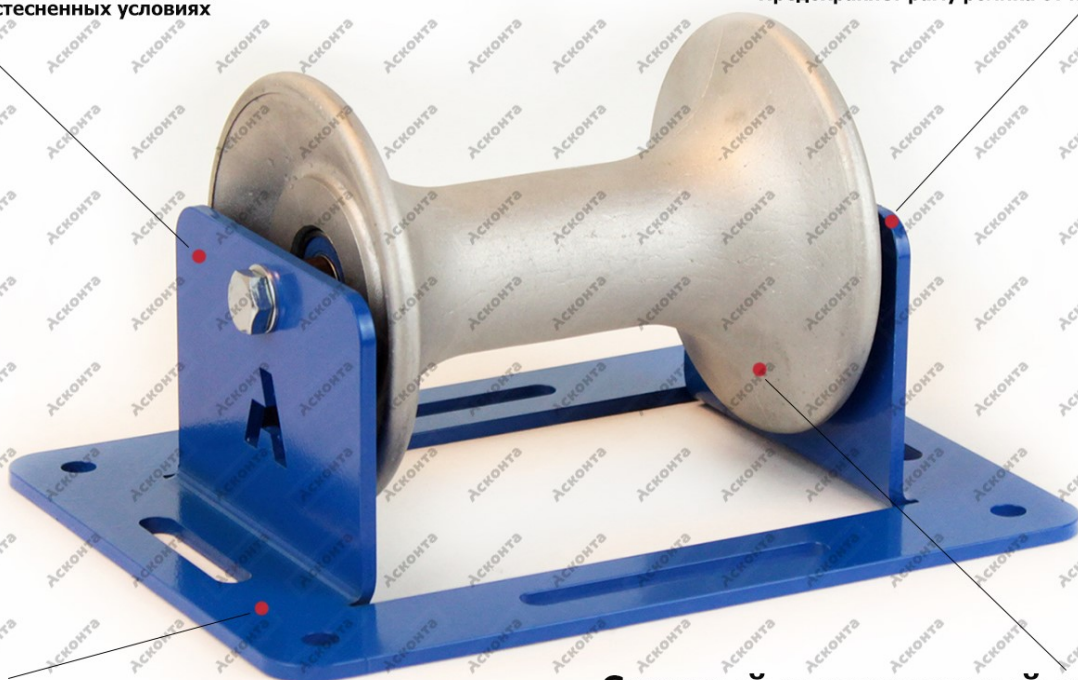

Прямой (линейный) кабельный ролик РПП120 для кабеля Ø до 120мм

Ролик кабельный прямой (линейный) РПП120 применяется при прокладке кабеля диаметром до 120мм на прямых участках кабельной трассы и устанавливается в открытой траншее, на кабельных лотках или полках, а также на эстакадах и в местах с ограниченным пространством. Ролик оснащен алюминиевым валиком смонтированным на закрытых шарикоподшипниках.

Алюминиевый валик кабельного ролика РПП120 особой формы лучшим образом центрирует положение кабеля на кабельном ролике, что обеспечивает более устойчивое положение ролика и защиту от внешних повреждений кабеля при его протяжке.

Рама прямого (линейного) кабельного ролика РПП120 имеет отверстия по периметру 10мм для его фиксации и анкеровки.

Конструкция

Компактный размер позволяет надежно зафиксировать ролик в стесненных условиях

Порошковая покраска

Предохраняет раму ролика от коррозии

Перфорированная рама

Отверстия по периметру рамы для удобной фиксации

Сменный алюминиевый валик

При износе можно заказать отдельно
Смонтирован на закрытых шарикоподшипниках
Лучшим образом центрирует кабель в ролике

Код	Модель	Ø кабеля, мм	Максимальная нагрузка, кг	Размеры, мм	Вес, кг
12113	РПП120	до 120	200	265x200x140	3,35