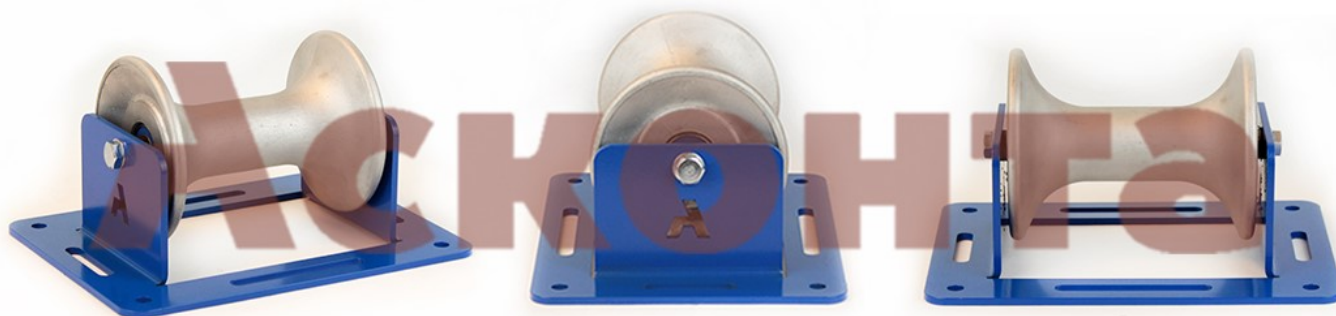

Чтобы заказать ролик прямой (линейный) РПП120 для кабеля Ø до 120мм позвоните по телефону [+7(812)313-20-14](tel:+7(812)313-20-14) или направьте запрос на e-mail: zakaz@askonta.ru