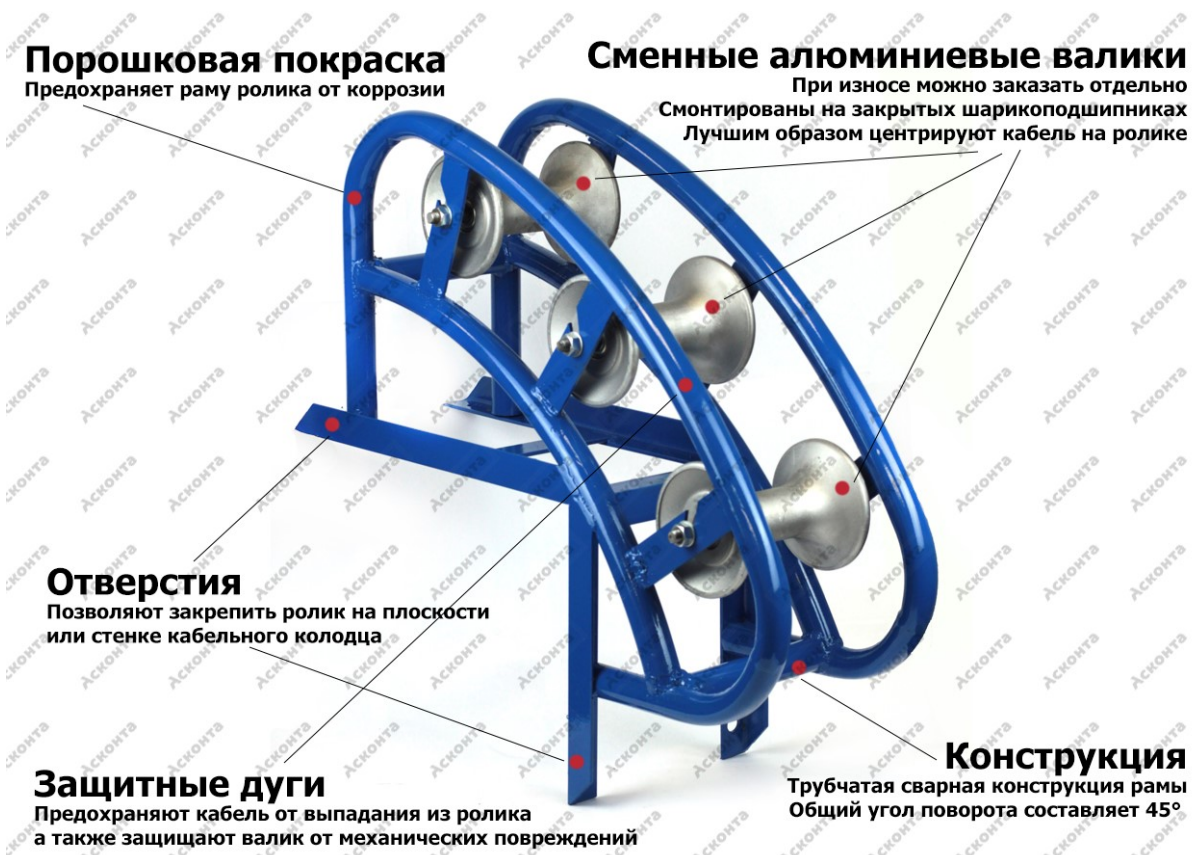

Угловой направляющий кабельный ролик РНУЗ/120AL для кабеля Ø до 120мм

Угловой направляющий кабельный ролик РНУЗ/120AL применяется для направления кабеля диаметром до 120мм на углах поворота трассы прокладки кабеля или в качестве вертикального кабельного ввода в колодец кабельной канализации или люка.

Ролик выполнен из стальной трубчатой рамы. На раме кабельного ролика установлены три сменных алюминиевых валика смонтированных на закрытых шарикоподшипниках, которые, при необходимости, можно заказать отдельно. В угловом направляющем ролике также предусмотрены отверстия в основании для его закрепления на грунте или на стенке кабельного колодца.

Общий угол поворота кабеля в одном ролике составляет 45°. Для увеличения радиуса изгиба необходимо увеличивать количество угловых роликов, устанавливаемых на повороте.

Код	Модель	Ø кабеля, мм	Максимальная нагрузка, кг	Размеры, мм	Вес, кг
11213	РНУЗ/120AL	до 120	200	730x240x650	16,0